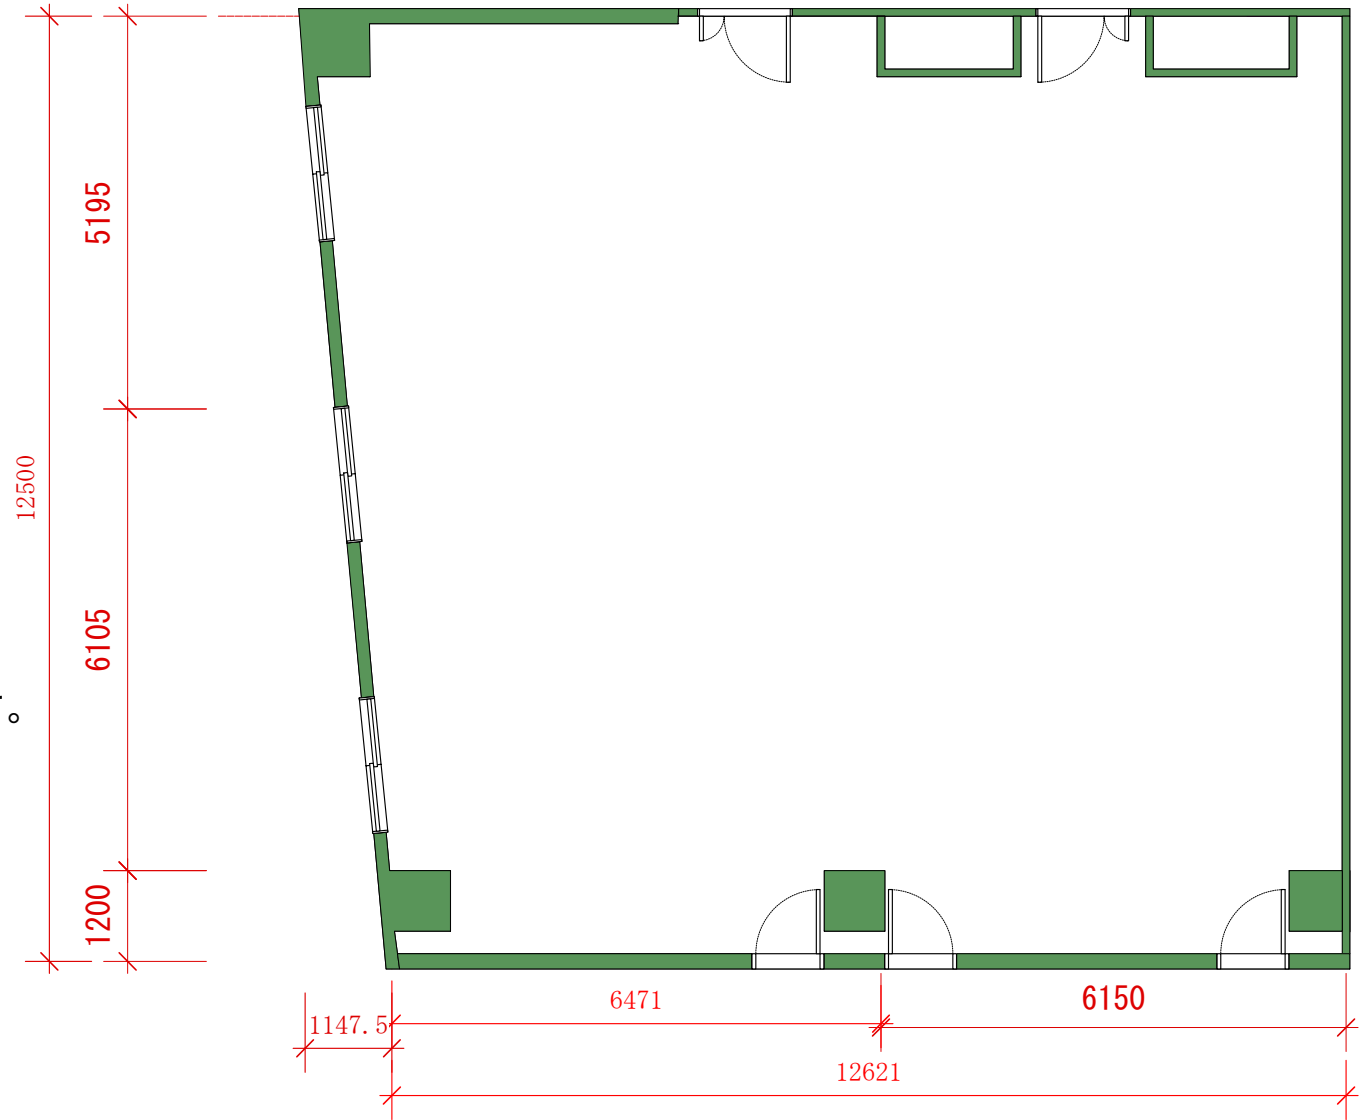

↓入口

前方

←こちらが前方となります。  
スクリーンは  
前方中央にあります。

5FFL 160㎡

株式会社 **L.M.J. ジャパン**  
L. Marvin Johnson & Associates, Inc. Japan

SCALE: 1/100

PROJECT.	OGURA Bld. 5FLL
SUBJECT.	スクール 108名