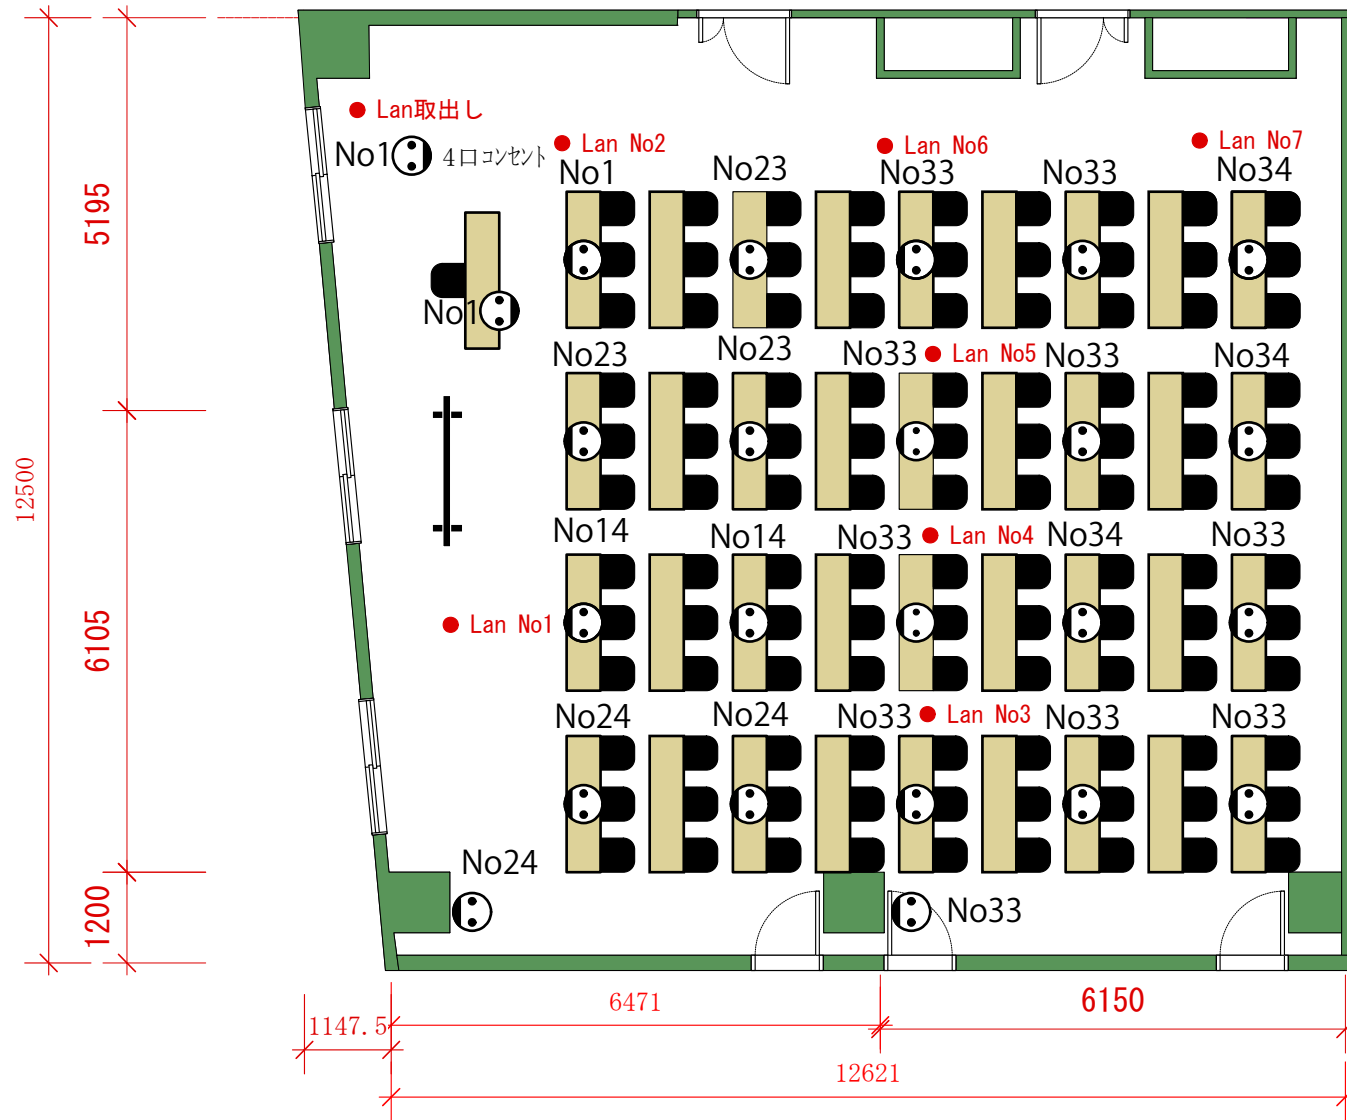

● Lan取出し

☺ 4口コンセント

100V20A 6回路 120A

- No1 20A
- No14 20A
- No23 20A
- No24 20A
- No33 20A
- No34 20A

5FLL 160㎡

株式会社 **L.M.J. ジャパン**
L. Marvin Johnson & Associates, Inc. Japan

SCALE: 1/100

PROJECT.

OGURA Bld. 5FLL

SUBJECT.

Lan・コンセント配置図