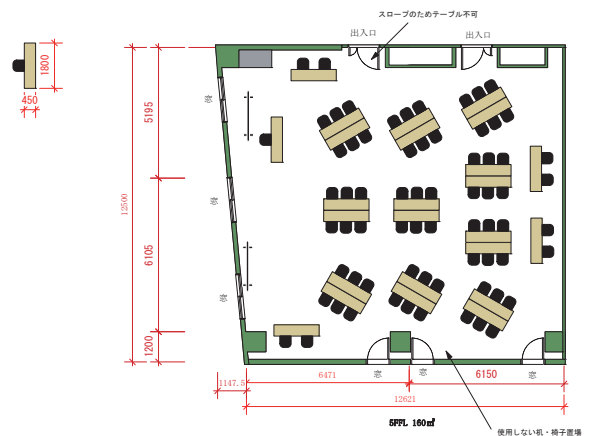

株式会社 L.M.J. ジャパン
L. Marvin Johnson & Associates, Inc. Japan

SCALE:1/100

PROJECT. OGIURA Bid. 5FLL
SUBJECT.