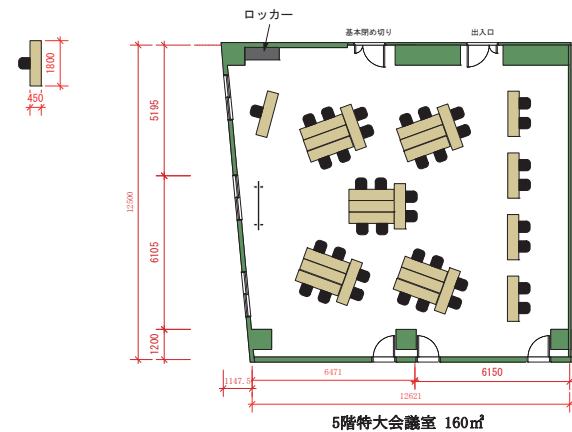

株式会社 L.M.J. ジャパン  
L. Marvin Johnson & Associates, Inc. Japan

SCALE:1/100

PROJECT. OGIURA Bid. 5FLL  
SUBJECT. 口の字 60名

株式会社 L.M.J. ジャパン  
L. Marvin Johnson & Associates, Inc. Japan

SCALE:1/100

PROJECT. OGIURA Bid. 5FLL  
SUBJECT.