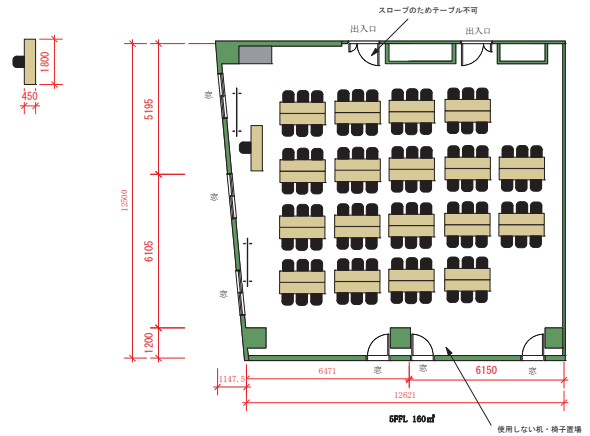

株式会社 L.M.J. ジャパン
L. Marvin Johnson & Associates, Inc. Japan

SCALE:1/100

PROJECT. OGIURA Bid. 5FLL
SUBJECT.