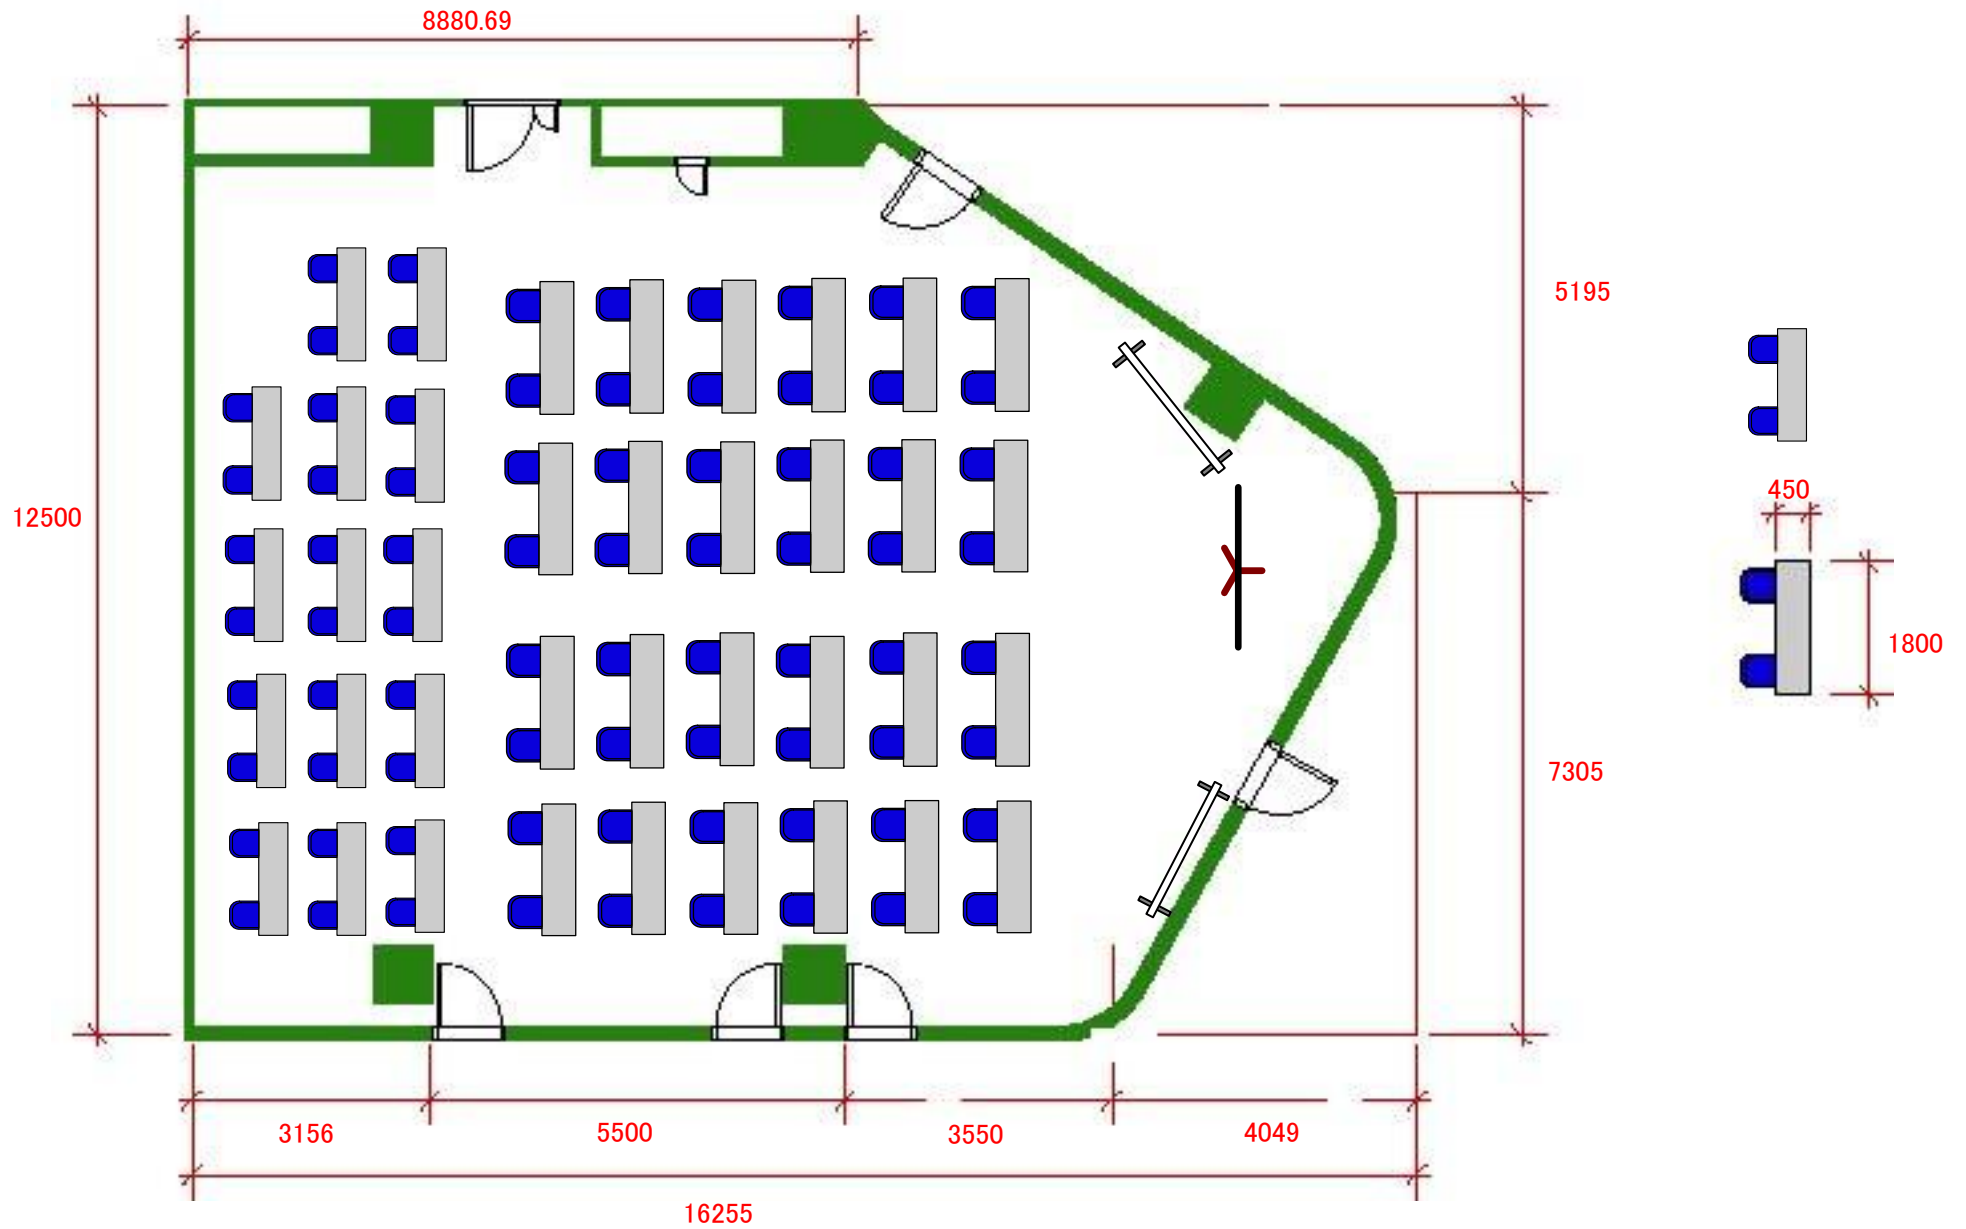

4XL会議室(170m²)

LMJ東京研修センター

スクール2名掛け76名(3名掛け100名)