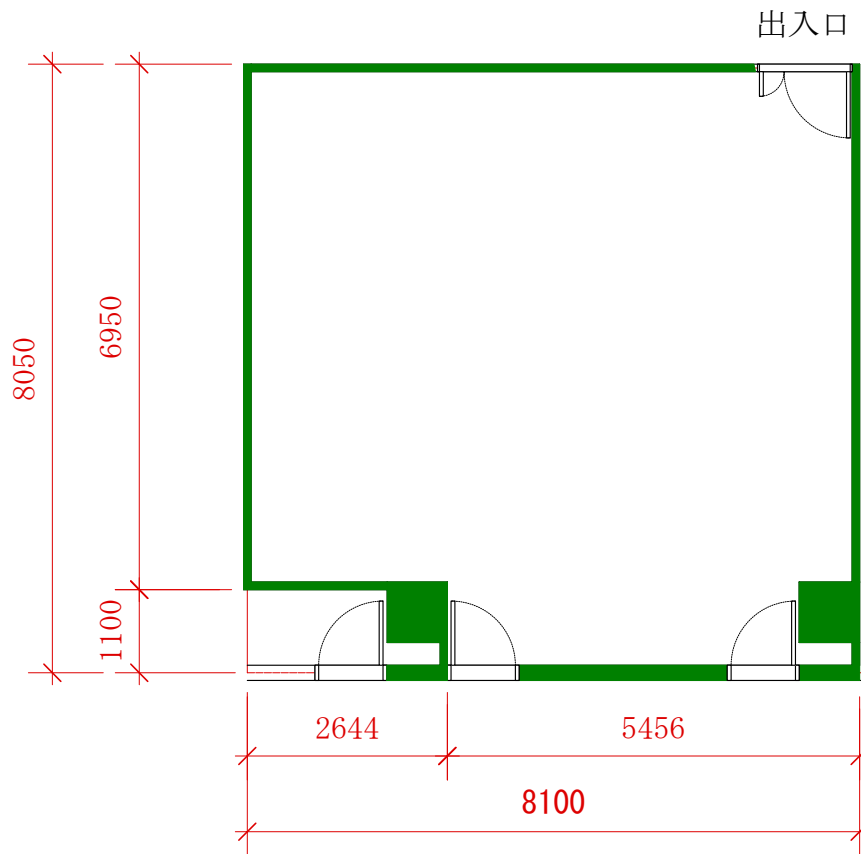

こちらが前方です。

3階S会議室 57.7㎡