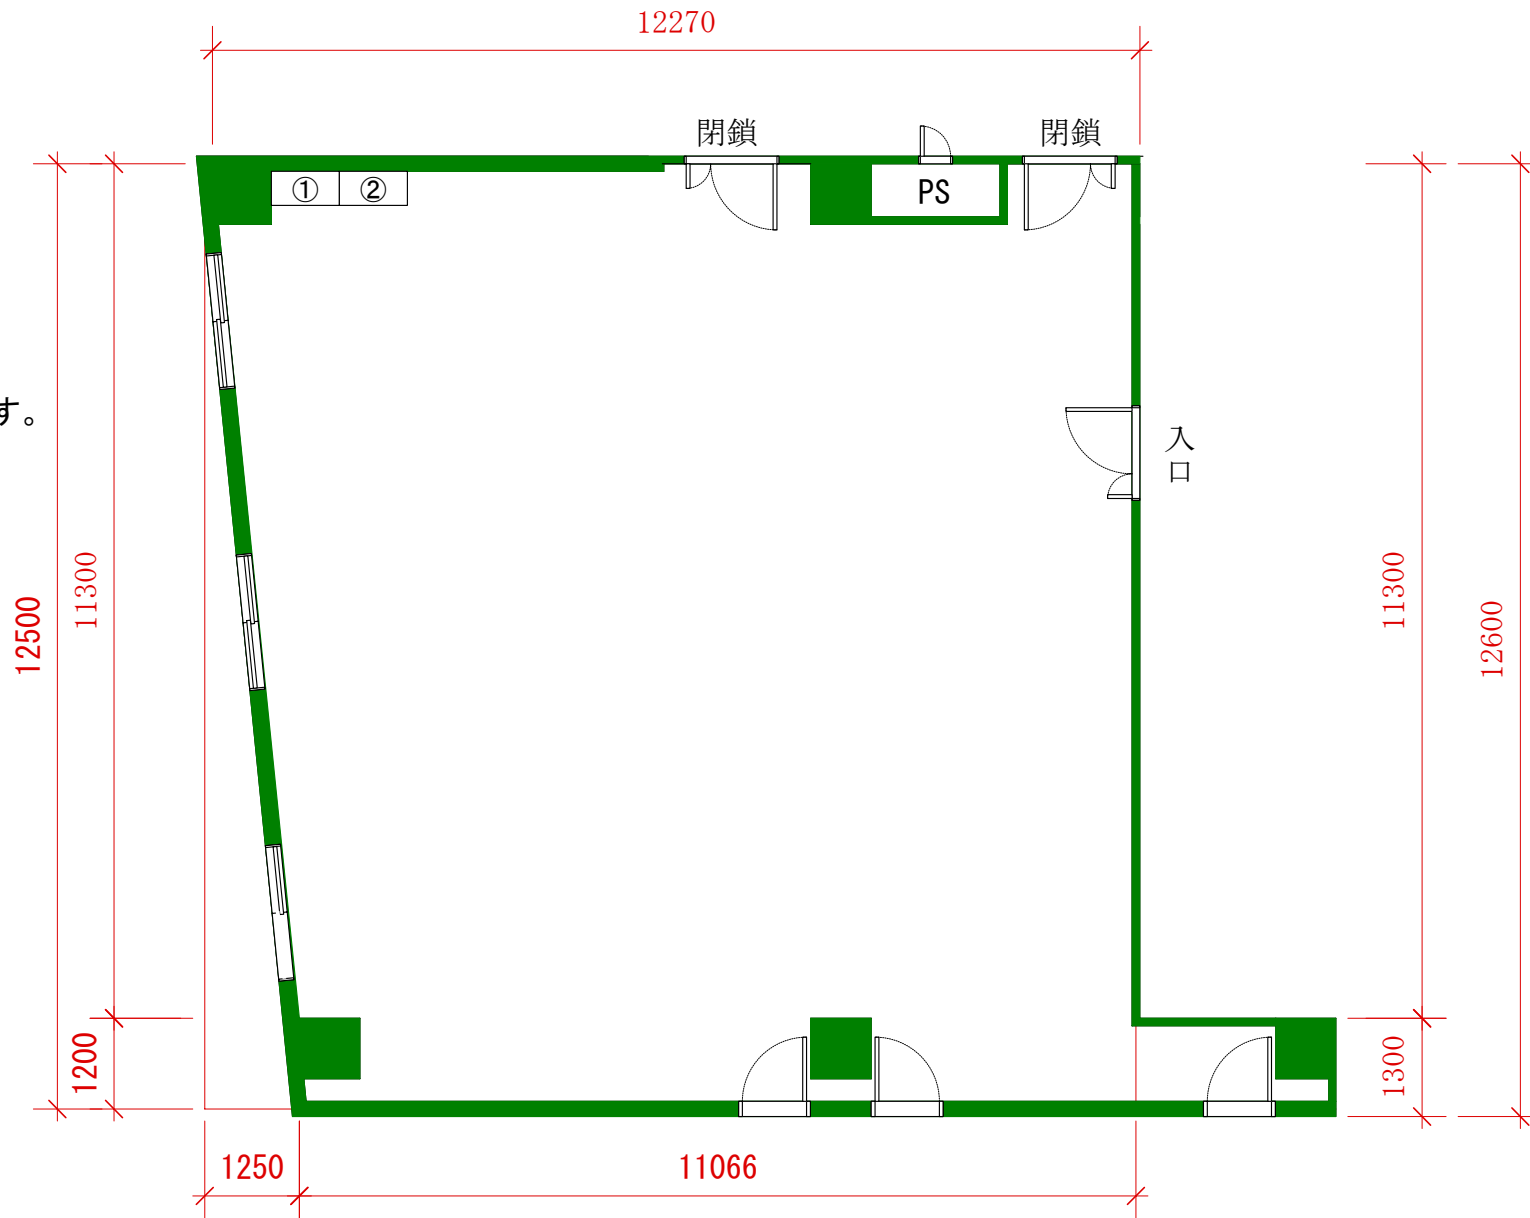

こちらが前方です。
スクリーンは
前方中央にあります。

3階L会議室 134,2㎡