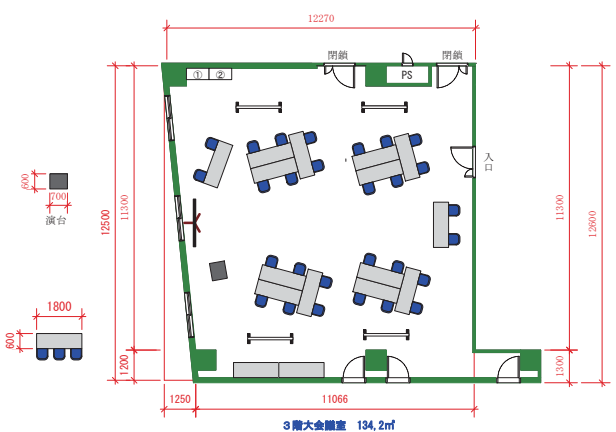

3階大会館室 134, 2㎡

3階大会館室 134, 2㎡

株式会社 L.M.J. ジャパン
L. Marvin Johnson & Associates, Inc. Japan

SCALE:1/100

PROJECT. OGIURA Bid. 3FL
SUBJECT. スクール3名掛け72名
/2名掛け48名

株式会社 L.M.J. ジャパン
L. Marvin Johnson & Associates, Inc. Japan

SCALE:1/100

PROJECT. OGIURA Bid. 3L
SUBJECT. ロノ字 48名

3階大会館室 134, 2㎡

3階大会館室 134, 2㎡

株式会社 L.M.J. ジャパン
L. Marvin Johnson & Associates, Inc. Japan

SCALE:1/100

PROJECT. OGIURA Bid. 3FL
SUBJECT. コノ字 63名

株式会社 L.M.J. ジャパン
L. Marvin Johnson & Associates, Inc. Japan

SCALE:1/100

PROJECT. OGIURA Bid. 3FL
SUBJECT. 6人4島レイアウトプラン

3階大会館室 134, 2㎡

3階大会館室 134, 2㎡

株式会社 L.M.J. ジャパン
L. Marvin Johnson & Associates, Inc. Japan

SCALE:1/100

PROJECT. OGIURA Bid. 3FL
SUBJECT. 6人5島レイアウトプラン