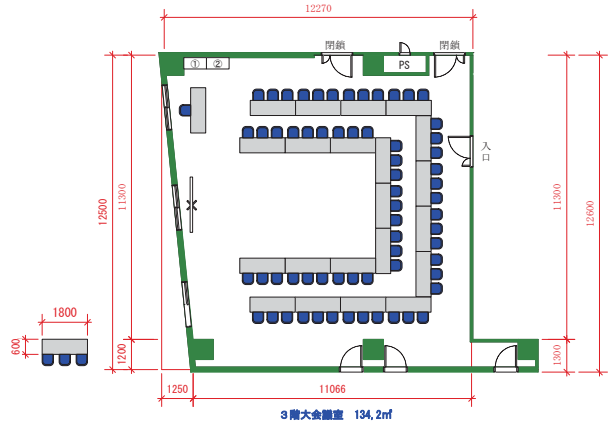

3階大会館室 134, 2㎡

3階大会館室 134, 2㎡

株式会社 L.M.J. ジャパン
L. Marvin Johnson & Associates, Inc. Japan

SCALE:1/100

PROJECT. OGIURA Bid. 3FL
SUBJECT. スクール3名掛け72名
/2名掛け48名

株式会社 L.M.J. ジャパン
L. Marvin Johnson & Associates, Inc. Japan

SCALE:1/100

PROJECT. OGIURA Bid. 3L
SUBJECT. ロノ字 48名

3階大会館室 134, 2㎡

3階大会館室 134, 2㎡

株式会社 L.M.J. ジャパン
L. Marvin Johnson & Associates, Inc. Japan

SCALE:1/100

PROJECT. OGIURA Bid. 3FL
SUBJECT. コノ字 63名

株式会社 L.M.J. ジャパン
L. Marvin Johnson & Associates, Inc. Japan

SCALE:1/100

PROJECT. OGIURA Bid. 3FL
SUBJECT. 6人4島レイアウトプラン

3階大会館室 134, 2㎡

3階大会館室 134, 2㎡

株式会社 L.M.J. ジャパン
L. Marvin Johnson & Associates, Inc. Japan

SCALE:1/100

PROJECT. OGIURA Bid. 3FL
SUBJECT. 6人5島レイアウトプラン