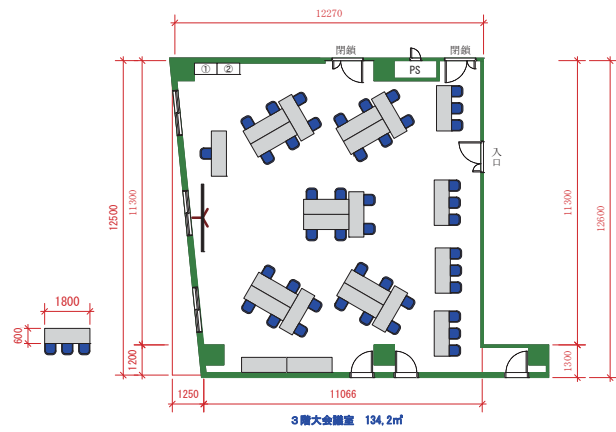

3階大会館室 134, 2㎡

3階大会館室 134, 2㎡

株式会社 L.M.J. ジャパン
L. Marvin Johnson & Associates, Inc. Japan

SCALE:1/100

PROJECT. OGIURA Bid. 3FL
SUBJECT. スクール3名掛け72名
/2名掛け48名

株式会社 L.M.J. ジャパン
L. Marvin Johnson & Associates, Inc. Japan

SCALE:1/100

PROJECT. OGIURA Bid. 3L
SUBJECT. ロノ字 48名

3階大会館室 134, 2㎡

3階大会館室 134, 2㎡

株式会社 L.M.J. ジャパン
L. Marvin Johnson & Associates, Inc. Japan

SCALE:1/100

PROJECT. OGIURA Bid. 3FL
SUBJECT. コノ字 63名

株式会社 L.M.J. ジャパン
L. Marvin Johnson & Associates, Inc. Japan

SCALE:1/100

PROJECT. OGIURA Bid. 3FL
SUBJECT. 6人4島レイアウトプラン

3階大会館室 134, 2㎡

3階大会館室 134, 2㎡

株式会社 L.M.J. ジャパン
L. Marvin Johnson & Associates, Inc. Japan

SCALE:1/100

PROJECT. OGIURA Bid. 3FL
SUBJECT. 6人5島レイアウトプラン