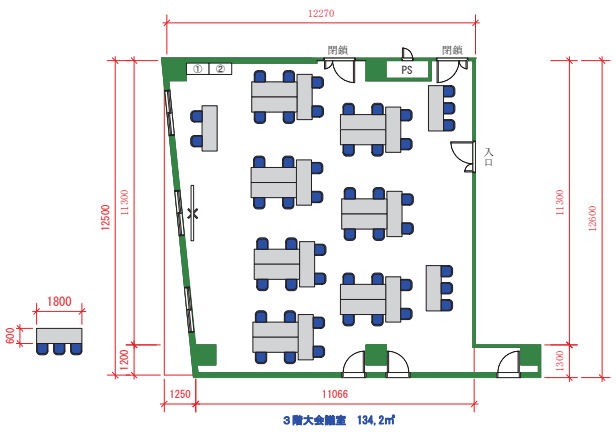

3階大会館室 134, 2㎡

3階大会館室 134, 2㎡

株式会社 L.M.J. ジャパン
L. Marvin Johnson & Associates, Inc. Japan

SCALE:1/100

PROJECT. OGIURA Bid. 3FL
SUBJECT. スクール3名掛け72名
/2名掛け48名

株式会社 L.M.J. ジャパン
L. Marvin Johnson & Associates, Inc. Japan

SCALE:1/100

PROJECT. OGIURA Bid. 3L
SUBJECT. ロノ字 48名

3階大会館室 134, 2㎡

3階大会館室 134, 2㎡

株式会社 L.M.J. ジャパン
L. Marvin Johnson & Associates, Inc. Japan

SCALE:1/100

PROJECT. OGIURA Bid. 3FL
SUBJECT. コノ字 63名

株式会社 L.M.J. ジャパン
L. Marvin Johnson & Associates, Inc. Japan

SCALE:1/100

PROJECT. OGIURA Bid. 3FL
SUBJECT. 6人4島レイアウトプラン

3階大会館室 134, 2㎡

3階大会館室 134, 2㎡

株式会社 L.M.J. ジャパン
L. Marvin Johnson & Associates, Inc. Japan

SCALE:1/100

PROJECT. OGIURA Bid. 3FL
SUBJECT. 6人5島レイアウトプラン