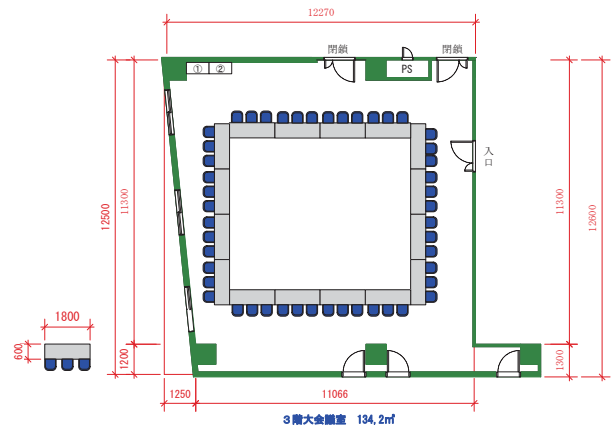

3階大会館室 134, 2㎡

3階大会館室 134, 2㎡

株式会社 L.M.J. ジャパン
L. Marvin Johnson & Associates, Inc. Japan

SCALE:1/100

PROJECT. OGIURA Bid. 3FL
SUBJECT. スクール3名掛け72名
/2名掛け48名

株式会社 L.M.J. ジャパン
L. Marvin Johnson & Associates, Inc. Japan

SCALE:1/100

PROJECT. OGIURA Bid. 3L
SUBJECT. ロノ字 48名

3階大会館室 134, 2㎡

3階大会館室 134, 2㎡

株式会社 L.M.J. ジャパン
L. Marvin Johnson & Associates, Inc. Japan

SCALE:1/100

PROJECT. OGIURA Bid. 3FL
SUBJECT. コノ字 63名

株式会社 L.M.J. ジャパン
L. Marvin Johnson & Associates, Inc. Japan

SCALE:1/100

PROJECT. OGIURA Bid. 3FL
SUBJECT. 6人4島レイアウトプラン

3階大会館室 134, 2㎡

3階大会館室 134, 2㎡

株式会社 L.M.J. ジャパン
L. Marvin Johnson & Associates, Inc. Japan

SCALE:1/100

PROJECT. OGIURA Bid. 3FL
SUBJECT. 6人5島レイアウトプラン