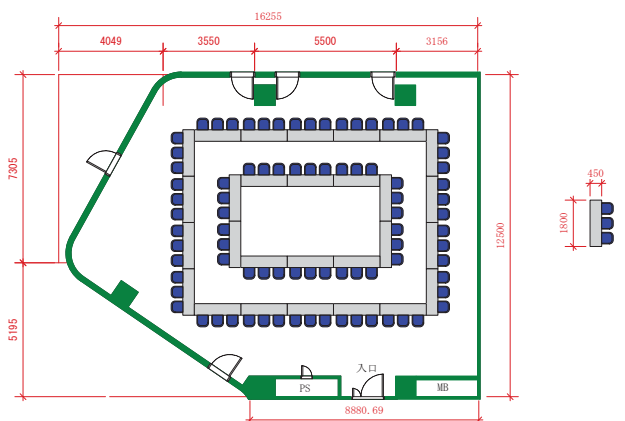

2階大会議室 154.0㎡

株式会社 **L.M.J. ジャパン**  
L. Marvin Johnson & Associates, Inc. Japan

SCALE:1/100

PROJECT. **OGURA Bid. 2FL**  
SUBJECT. **スクール 108名**

2階大会議室 154.0㎡

株式会社 **L.M.J. ジャパン**  
L. Marvin Johnson & Associates, Inc. Japan

SCALE:1/100

PROJECT. **6名15島**  
SUBJECT. **高型**

2階大会議室 154.0㎡

株式会社 **L.M.J. ジャパン**  
L. Marvin Johnson & Associates, Inc. Japan

SCALE:1/100

PROJECT. **OGURA Bid. 2FL**  
SUBJECT. **6名12島 72名**

2階大会議室 154.0㎡

株式会社 **L.M.J. ジャパン**  
L. Marvin Johnson & Associates, Inc. Japan

SCALE:1/100

PROJECT. **OGURA Bid. 2FL 9人9島**  
SUBJECT. **スクール 108名**

2階大会議室 154.0㎡

株式会社 **L.M.J. ジャパン**  
L. Marvin Johnson & Associates, Inc. Japan

SCALE:1/100

PROJECT. **OGURA Bid. 2FL**  
SUBJECT. **口の字Ⅱ 84名**

2階大会議室 154.0㎡

株式会社 **L.M.J. ジャパン**  
L. Marvin Johnson & Associates, Inc. Japan

SCALE:1/100

PROJECT. **OGURA Bid. 2FL**  
SUBJECT. **口の字 30名**