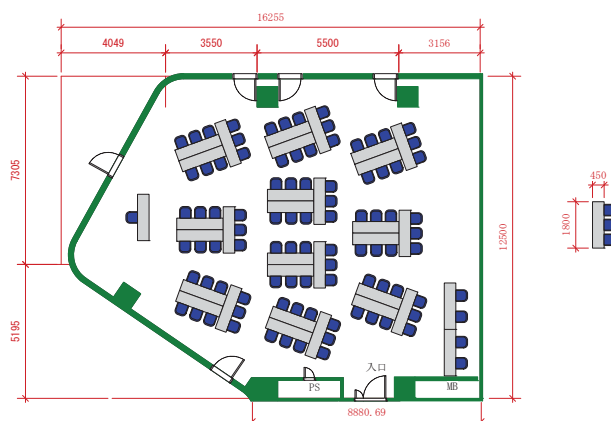

2階大会議室 154.0㎡

株式会社 **L.M.J. ジャパン**  
L. Marvin Johnson & Associates, Inc. Japan

SCALE:1/100

PROJECT. **OGURA Bid. 2FL**  
SUBJECT. **スクール 108名**

2階大会議室 154.0㎡

株式会社 **L.M.J. ジャパン**  
L. Marvin Johnson & Associates, Inc. Japan

SCALE:1/100

PROJECT. **6名15島**  
SUBJECT. **高型**

2階大会議室 154.0㎡

株式会社 **L.M.J. ジャパン**  
L. Marvin Johnson & Associates, Inc. Japan

SCALE:1/100

PROJECT. **OGURA Bid. 2FL**  
SUBJECT. **6名12島 72名**

2階大会議室 154.0㎡

株式会社 **L.M.J. ジャパン**  
L. Marvin Johnson & Associates, Inc. Japan

SCALE:1/100

PROJECT. **OGURA Bid. 2FL 9人9島**  
SUBJECT. **スクール 108名**

2階大会議室 154.0㎡

株式会社 **L.M.J. ジャパン**  
L. Marvin Johnson & Associates, Inc. Japan

SCALE:1/100

PROJECT. **OGURA Bid. 2FL**  
SUBJECT. **口の字Ⅱ 84名**

2階大会議室 154.0㎡

株式会社 **L.M.J. ジャパン**  
L. Marvin Johnson & Associates, Inc. Japan

SCALE:1/100

PROJECT. **OGURA Bid. 2FL**  
SUBJECT. **口の字 30名**