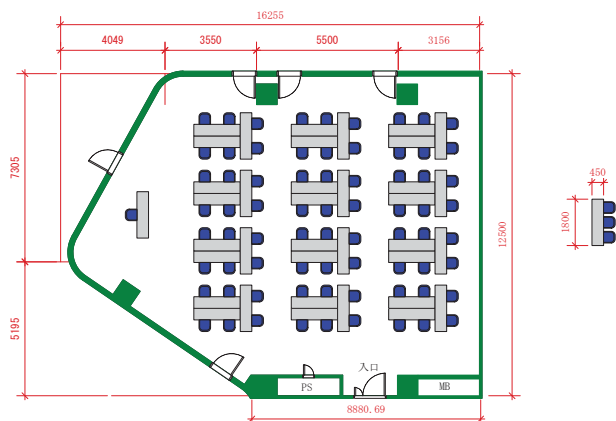

2階大会議室 154.0㎡

株式会社 **L.M.J. ジャパン**  
L. Marvin Johnson & Associates, Inc. Japan

SCALE:1/100

PROJECT. **OGURA Bid. 2FL**  
SUBJECT. **スクール 108名**

2階大会議室 154.0㎡

株式会社 **L.M.J. ジャパン**  
L. Marvin Johnson & Associates, Inc. Japan

SCALE:1/100

PROJECT. **6名15島**  
SUBJECT. **高型**

2階大会議室 154.0㎡

株式会社 **L.M.J. ジャパン**  
L. Marvin Johnson & Associates, Inc. Japan

SCALE:1/100

PROJECT. **OGURA Bid. 2FL**  
SUBJECT. **6名12島 72名**

2階大会議室 154.0㎡

株式会社 **L.M.J. ジャパン**  
L. Marvin Johnson & Associates, Inc. Japan

SCALE:1/100

PROJECT. **OGURA Bid. 2FL 9人9島**  
SUBJECT. **スクール 108名**

2階大会議室 154.0㎡

株式会社 **L.M.J. ジャパン**  
L. Marvin Johnson & Associates, Inc. Japan

SCALE:1/100

PROJECT. **OGURA Bid. 2FL**  
SUBJECT. **口の字Ⅱ 84名**

2階大会議室 154.0㎡

株式会社 **L.M.J. ジャパン**  
L. Marvin Johnson & Associates, Inc. Japan

SCALE:1/100

PROJECT. **OGURA Bid. 2FL**  
SUBJECT. **口の字 30名**