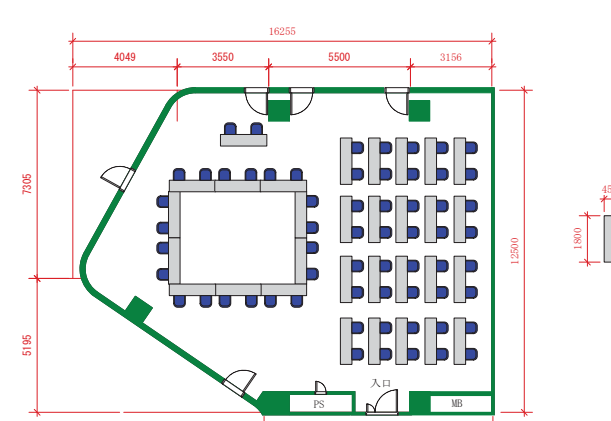

SCALE:1/100

PROJECT. **6名15島**  
SUBJECT. **高型**

2階大会議室 154.0㎡

株式会社 **L.M.J. ジャパン**  
L. Marvin Johnson & Associates, Inc. Japan

SCALE:1/100

PROJECT. **OGURA Bid. 2FL**  
SUBJECT. **6名12島 72名**

2階大会議室 154.0㎡

株式会社 **L.M.J. ジャパン**  
L. Marvin Johnson & Associates, Inc. Japan

SCALE:1/100

PROJECT. **OGURA Bid. 2FL 9人9島**  
SUBJECT. **スクール 108名**

2階大会議室 154.0㎡

株式会社 **L.M.J. ジャパン**  
L. Marvin Johnson & Associates, Inc. Japan

SCALE:1/100

PROJECT. **OGURA Bid. 2FL**  
SUBJECT. **口の字Ⅱ 84名**

2階大会議室 154.0㎡

株式会社 **L.M.J. ジャパン**  
L. Marvin Johnson & Associates, Inc. Japan

SCALE:1/100

PROJECT. **OGURA Bid. 2FL**  
SUBJECT. **口の字 30名**