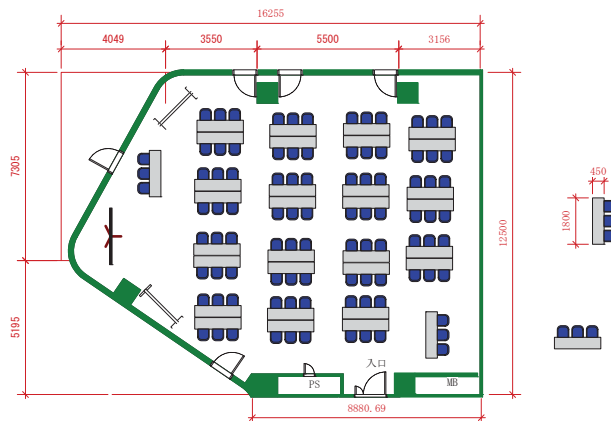

2階大会議室 154.0㎡

株式会社 **L.M.J. ジャパン**  
L. Marvin Johnson & Associates, Inc. Japan

SCALE:1/100

PROJECT. **OGURA Bid. 2FL**  
SUBJECT. **スクール 108名**

2階大会議室 154.0㎡

株式会社 **L.M.J. ジャパン**  
L. Marvin Johnson & Associates, Inc. Japan

SCALE:1/100

PROJECT. **6名15島**  
SUBJECT. **高型**

2階大会議室 154.0㎡

株式会社 **L.M.J. ジャパン**  
L. Marvin Johnson & Associates, Inc. Japan

SCALE:1/100

PROJECT. **OGURA Bid. 2FL**  
SUBJECT. **6名12島 72名**

2階大会議室 154.0㎡

株式会社 **L.M.J. ジャパン**  
L. Marvin Johnson & Associates, Inc. Japan

SCALE:1/100

PROJECT. **OGURA Bid. 2FL 9人9島**  
SUBJECT. **スクール 108名**

2階大会議室 154.0㎡

株式会社 **L.M.J. ジャパン**  
L. Marvin Johnson & Associates, Inc. Japan

SCALE:1/100

PROJECT. **OGURA Bid. 2FL**  
SUBJECT. **口の字Ⅱ 84名**

2階大会議室 154.0㎡

株式会社 **L.M.J. ジャパン**  
L. Marvin Johnson & Associates, Inc. Japan

SCALE:1/100

PROJECT. **OGURA Bid. 2FL**  
SUBJECT. **口の字 30名**